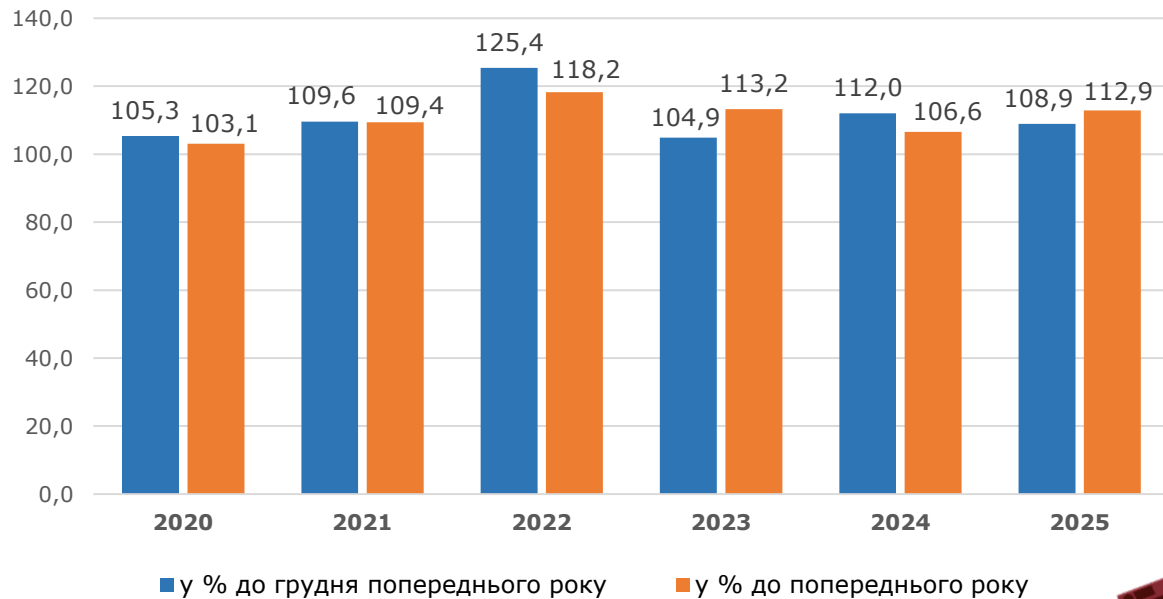

Збірник містить інформацію щодо індексів споживчих цін на товари та послуги по Рівненській області, Україні та за регіонами. Крім того, наведено дані стосовно середніх споживчих цін на основні продукти харчування, які мають значну частку витрат у споживчих грошових витратах домогосподарств. В окремому розділі розміщено методологічні пояснення, перелік споживчих товарів (послуг) представників та вагові коефіцієнти по Поліському економічному району, на основі яких проводяться розрахунки індексів споживчих цін.

## Індекси споживчих цін

(у % до грудня попереднього року)